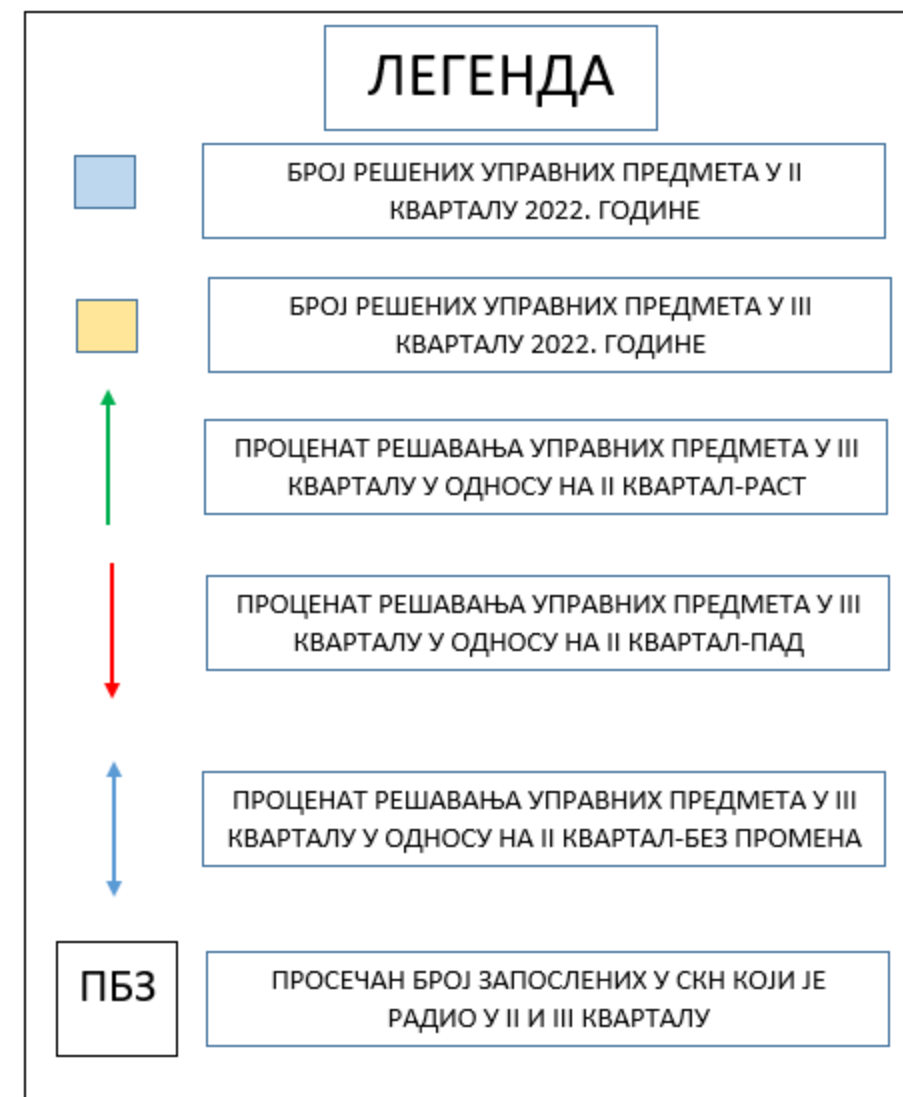

Службе за катастар непокретности Зајечар, Књњажевац и Сокобања

СКН ЗАЈЕЧАР ИМА ВЕЋУ РЕАЛИЗАЦИЈУ У III КВАРТАЛУ АЛИ ЈЕ ИЗМЕРЕНО АКТИВНО РАДНО ВРЕМЕ ИСПОД 5Н 30MIN ШТО ЈЕ ИСПОД ПРОПИСАНИХ РАДНИХ ЦИЉЕВА ЗА 2022. ГОДИНУ ТЕ ЈЕ ИЗ ТИХ РАЗЛОГА ОЦЕНА МАЊА НЕГО У II КВАРТАЛУ