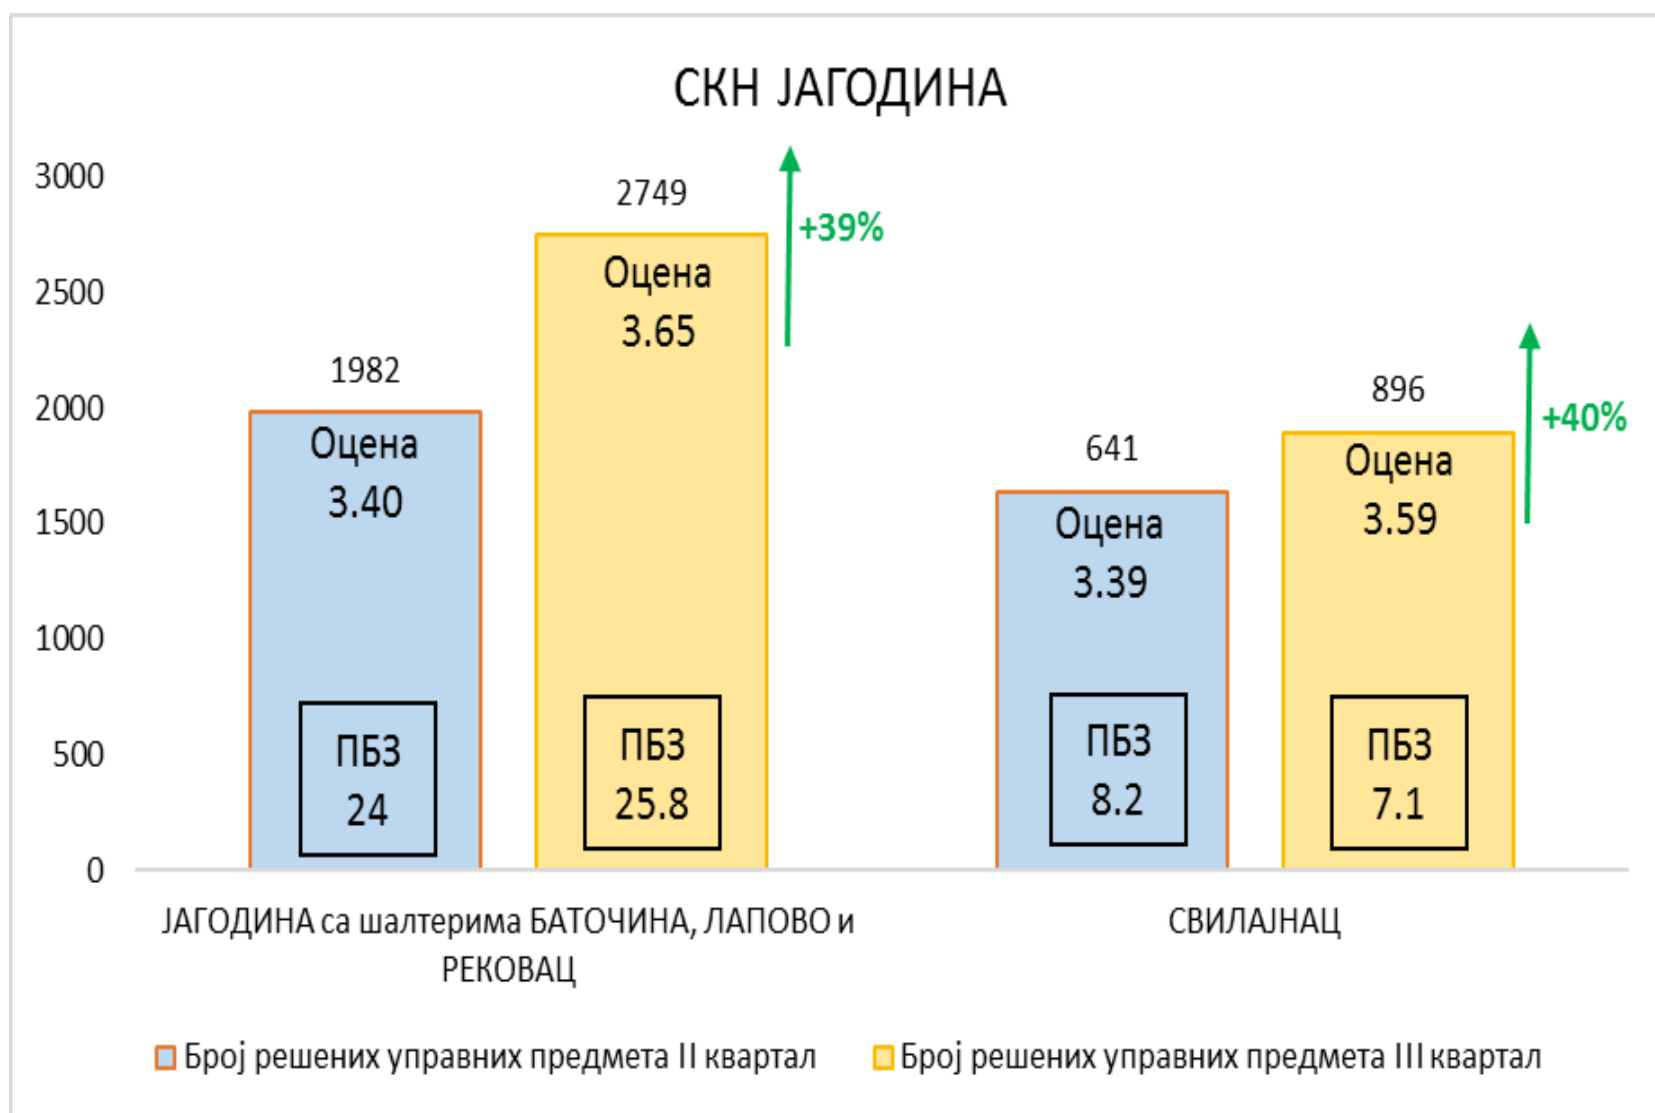

Службе за катастар непокретности Јагодина, Баточина, Лапово, Рековац и Свилајнац