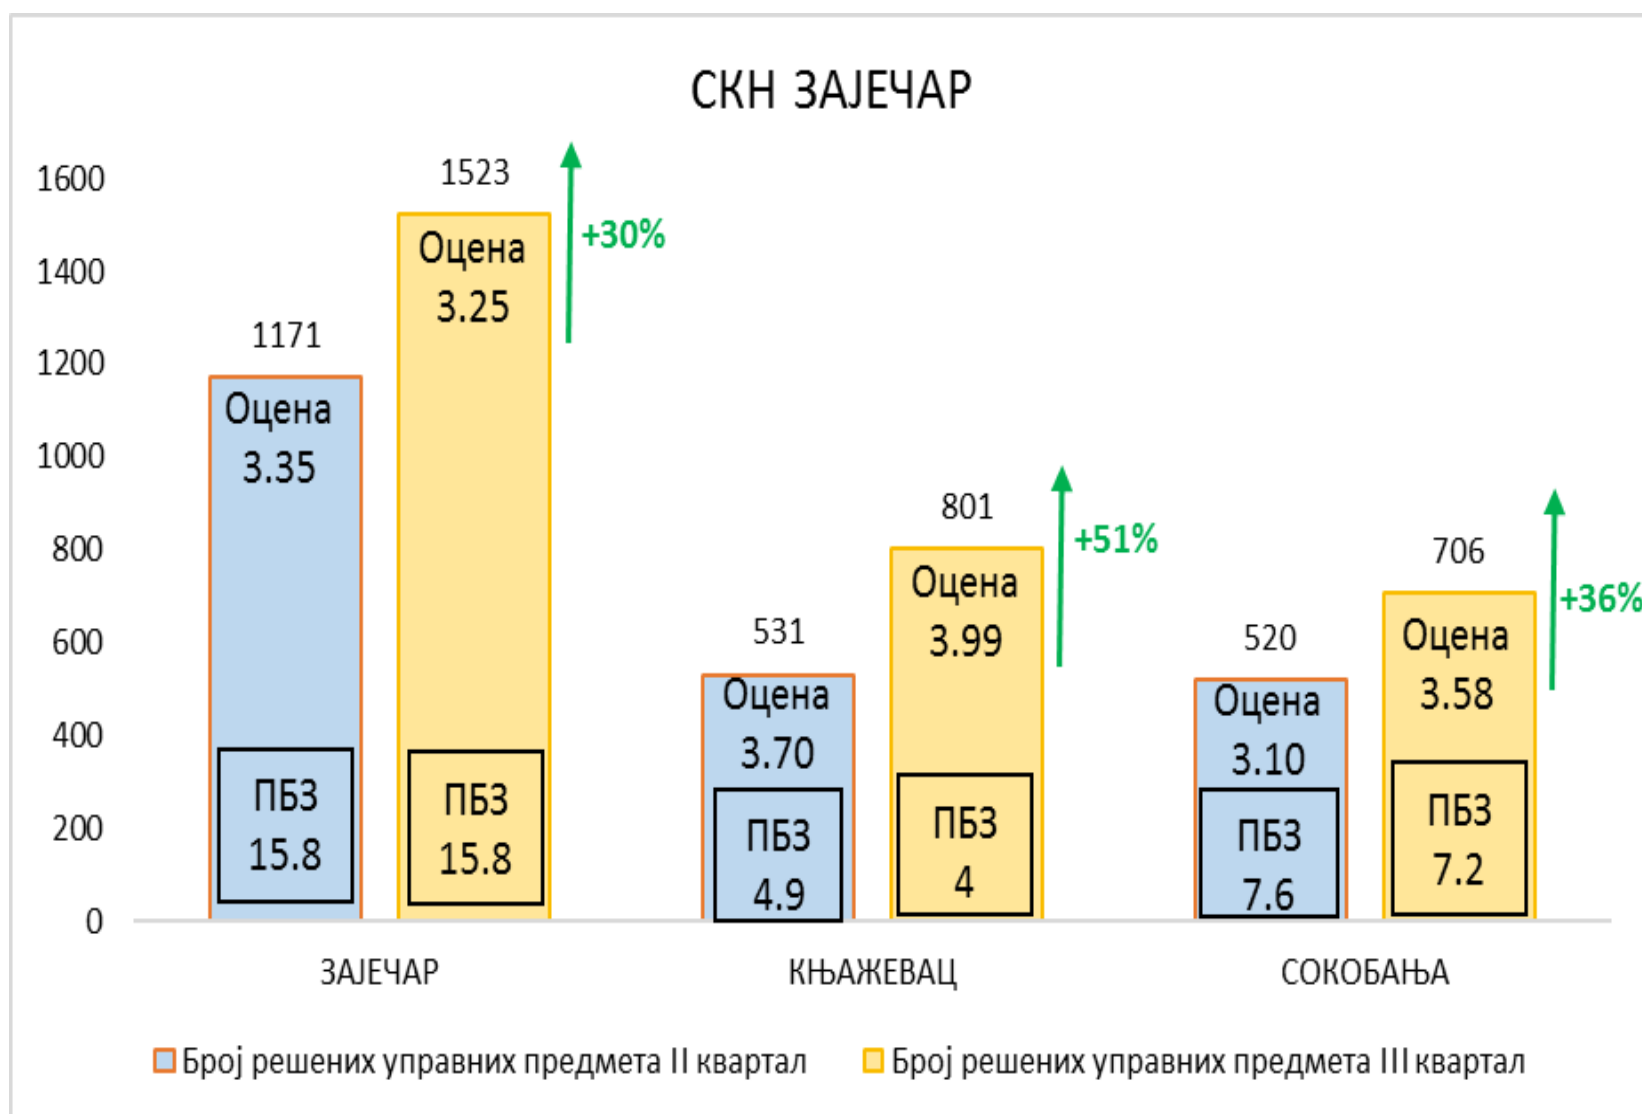

РЕГИОН ИСТОЧНА СРБИЈА

Службе за катастар непокретности Пожаревац, Жабари, Мало Црниће и Петровац

Службе за катастар непокретности Смедерево, Смедеревска Паланка и Велика Плана

Службе за катастар непокретности Велико Градиште, Голубац, Кучево и Жагубица

Службе за катастар непокретности Зајечар, Књњажевац и Сокобања

СКН ЗАЈЕЧАР ИМА ВЕЋУ РЕАЛИЗАЦИЈУ У III КВАРТАЛУ АЛИ ЈЕ ИЗМЕРЕНО АКТИВНО РАДНО ВРЕМЕ ИСПОД 5Н 30MIN ШТО ЈЕ ИСПОД ПРОПИСАНИХ РАДНИХ ЦИЉЕВА ЗА 2022. ГОДИНУ ТЕ ЈЕ ИЗ ТИХ РАЗЛОГА ОЦЕНА МАЊА НЕГО У II КВАРТАЛУ

НАПОМЕНА

Службе за катастар непокретности Бор, Бољевац и Мајданпек

СКН МАЈДАНПЕК ИМА ИСТУ РЕАЛИЗАЦИЈУ У III КВАРТАЛУ АЛИ ЈЕ ИЗМЕРЕНО АКТИВНО РАДНО ВРЕМЕ ИСПОД 5Н 30MIN ШТО ЈЕ ИСПОД ПРОПИСАНИХ РАДНИХ ЦИЉЕВА ЗА 2022. ГОДИНУ ТЕ ЈЕ ИЗ ТИХ РАЗЛОГА ОЦЕНА МАЊА НЕГО У II КВАРТАЛУ