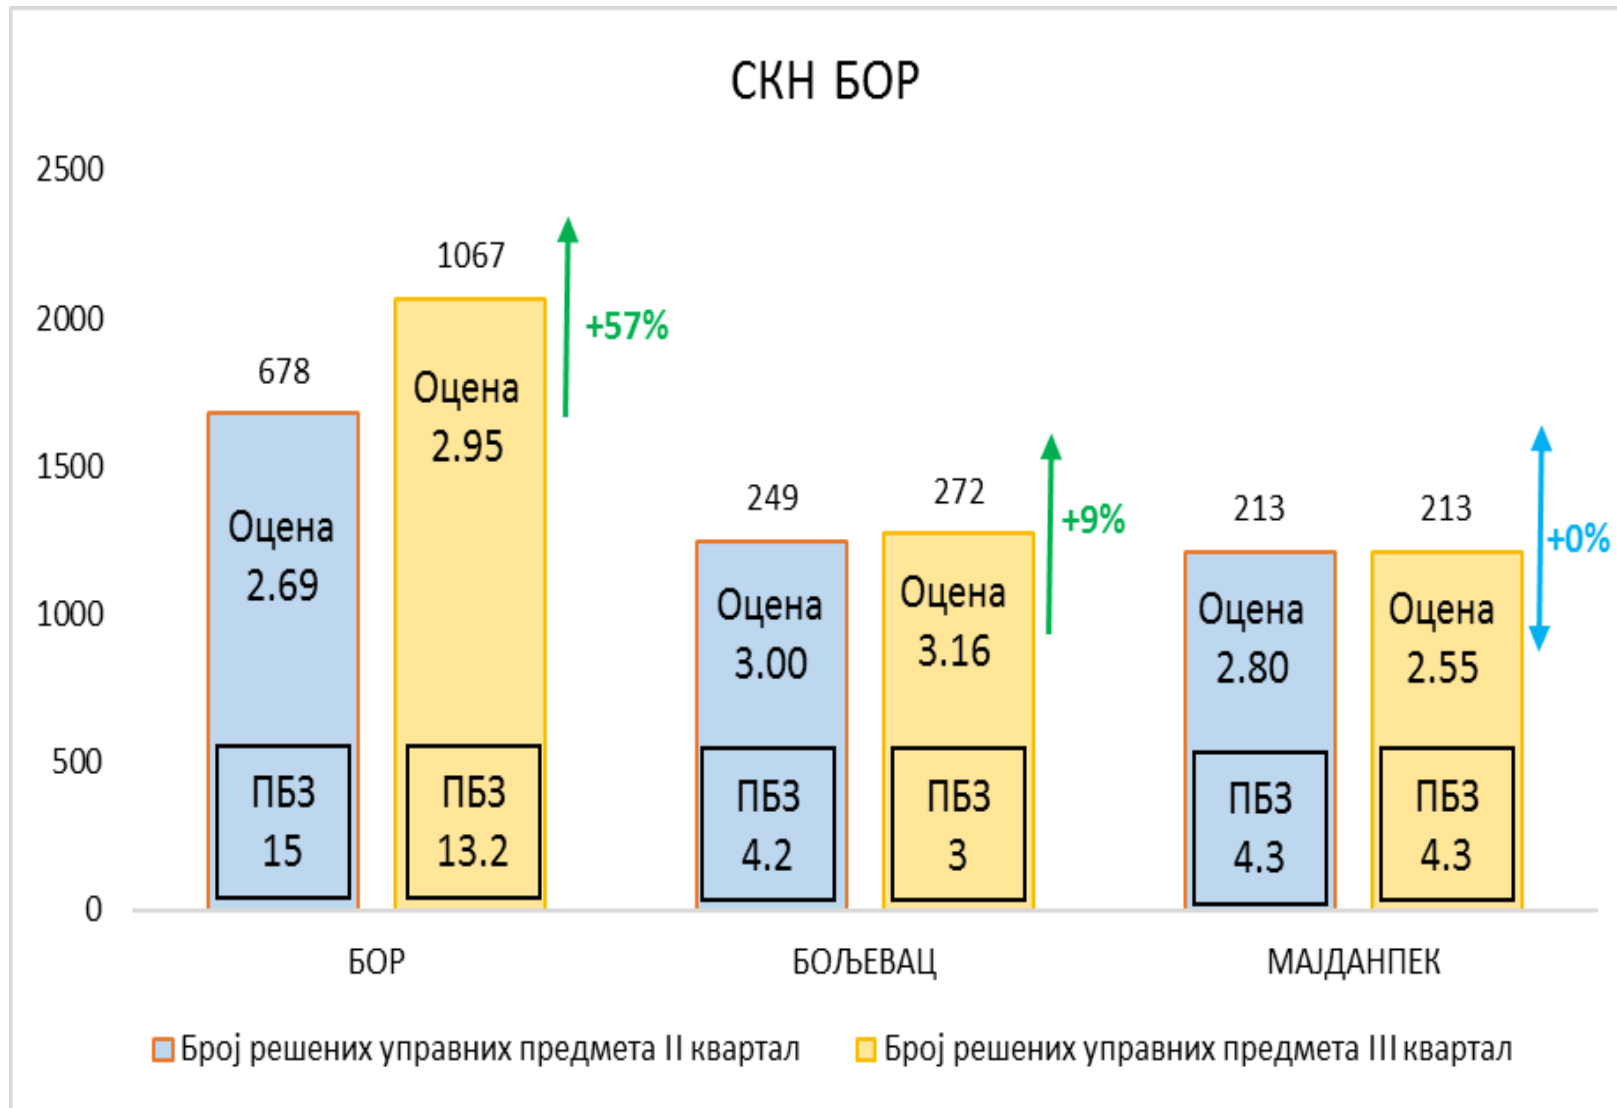

Службе за катастар непокретности Зајечар, Књњажевац и Сокобања

СКН ЗАЈЕЧАР ИМА ВЕЋУ РЕАЛИЗАЦИЈУ У III КВАРТАЛУ АЛИ ЈЕ ИЗМЕРЕНО АКТИВНО РАДНО ВРЕМЕ ИСПОД 5Н 30MIN ШТО ЈЕ ИСПОД ПРОПИСАНИХ РАДНИХ ЦИЉЕВА ЗА 2022. ГОДИНУ ТЕ ЈЕ ИЗ ТИХ РАЗЛОГА ОЦЕНА МАЊА НЕГО У II КВАРТАЛУ

НАПОМЕНА

Службе за катастар непокретности Бор, Бољевац и Мајданпек

СКН МАЈДАНПЕК ИМА ИСТУ РЕАЛИЗАЦИЈУ У III КВАРТАЛУ АЛИ ЈЕ ИЗМЕРЕНО АКТИВНО РАДНО ВРЕМЕ ИСПОД 5Н 30MIN ШТО ЈЕ ИСПОД ПРОПИСАНИХ РАДНИХ ЦИЉЕВА ЗА 2022. ГОДИНУ ТЕ ЈЕ ИЗ ТИХ РАЗЛОГА ОЦЕНА МАЊА НЕГО У II КВАРТАЛУ