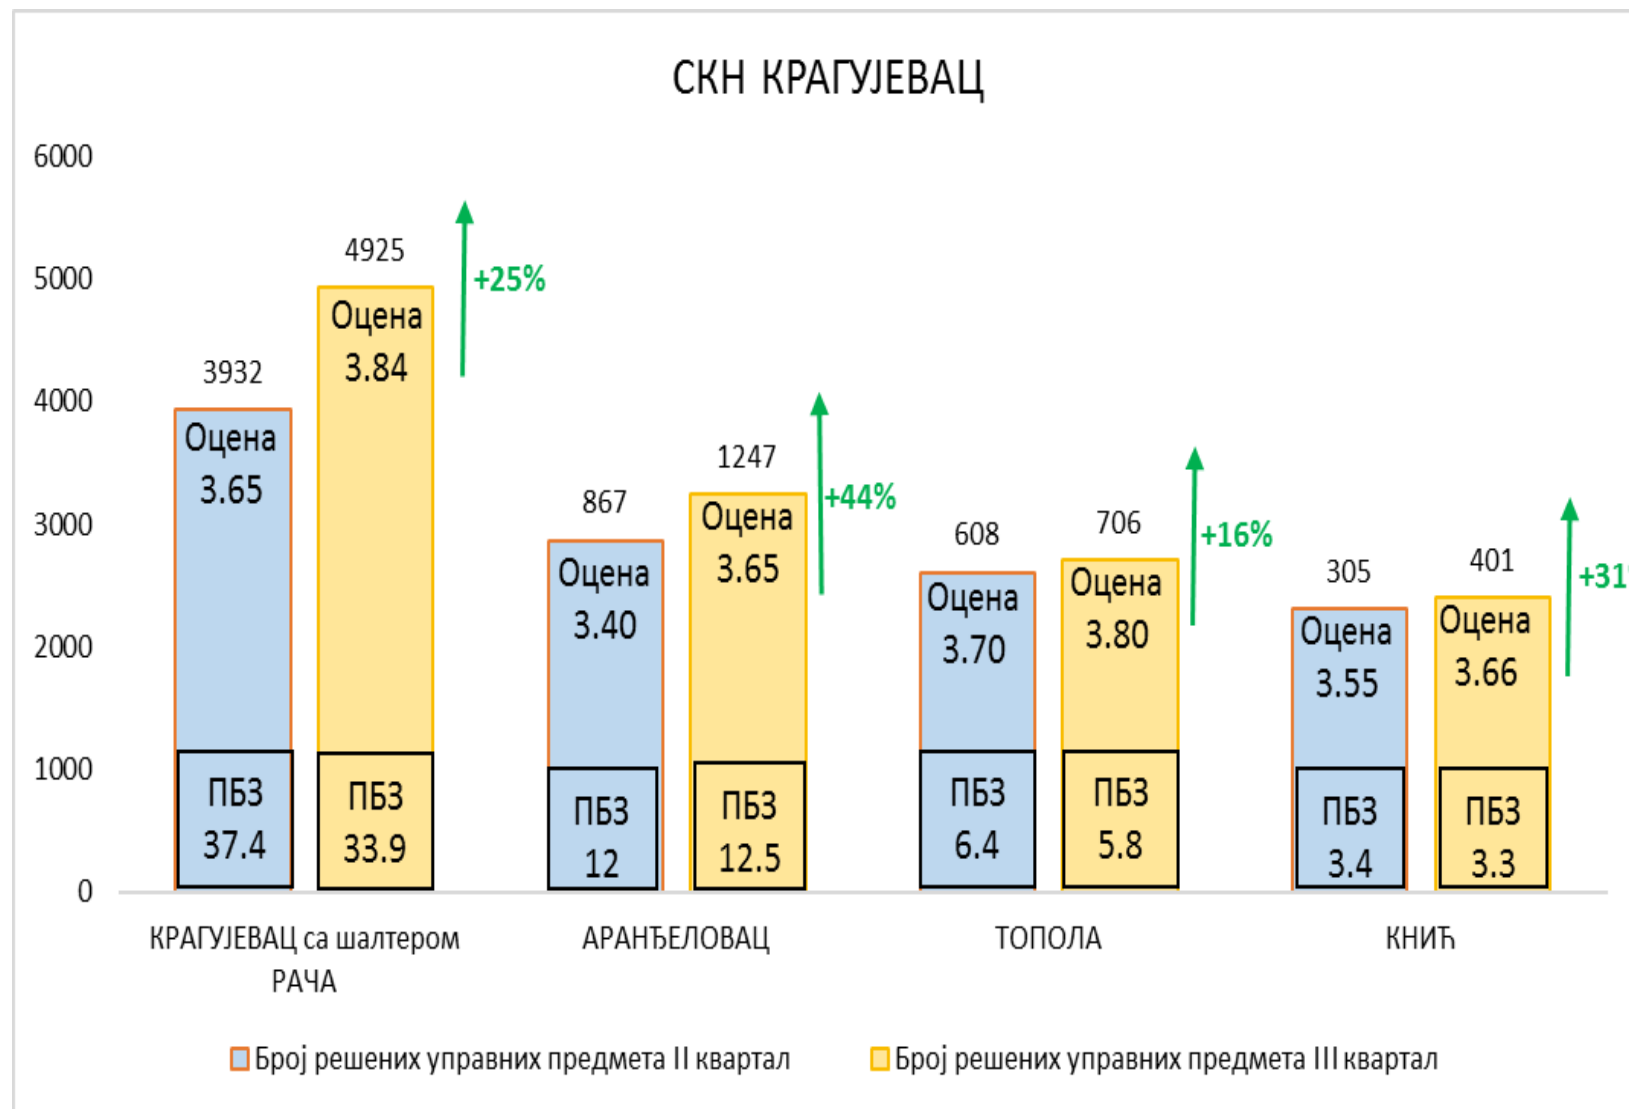

Службе за катастар непокретности Крагујевац, Рача, Аранђеловац, Топола и Кнић