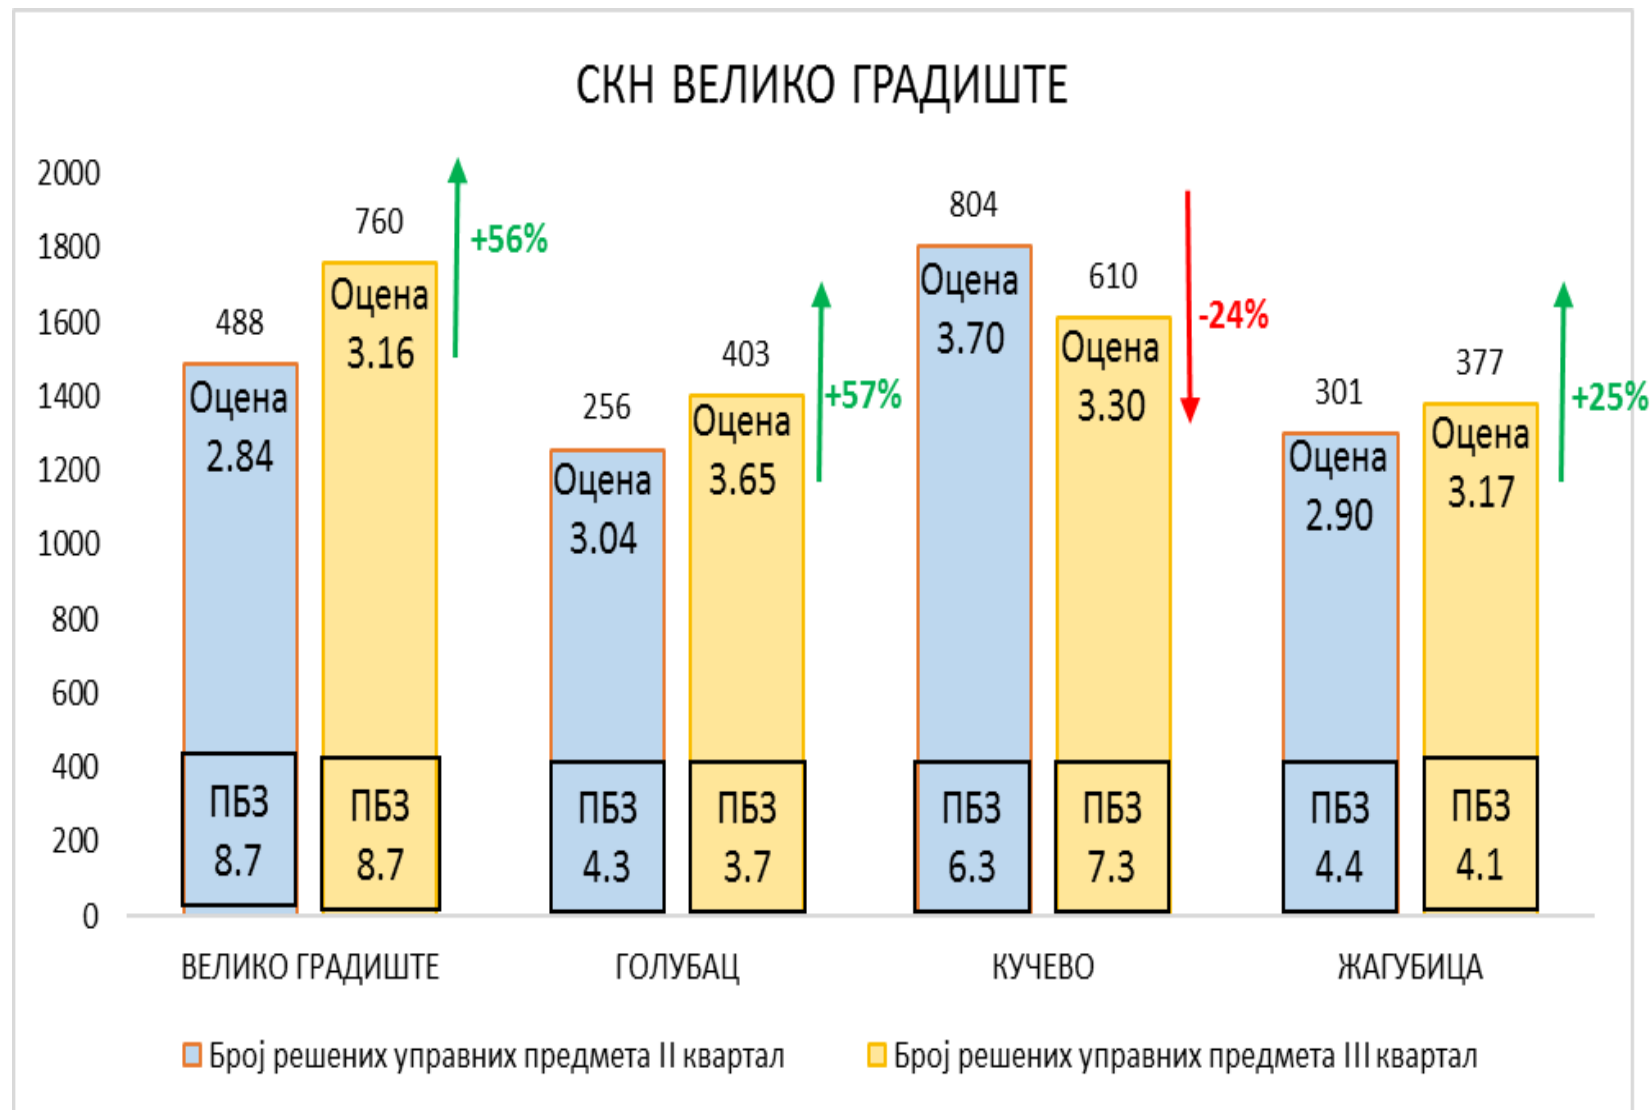

Службе за катастар непокретности Зајечар, Књњажевац и Сокобања

СКН ЗАЈЕЧАР ИМА ВЕЋУ РЕАЛИЗАЦИЈУ У III КВАРТАЛУ АЛИ ЈЕ ИЗМЕРЕНО АКТИВНО РАДНО ВРЕМЕ ИСПОД 5Н 30MIN ШТО ЈЕ ИСПОД ПРОПИСАНИХ РАДНИХ ЦИЉЕВА ЗА 2022. ГОДИНУ ТЕ ЈЕ ИЗ ТИХ РАЗЛОГА ОЦЕНА МАЊА НЕГО У II КВАРТАЛУ