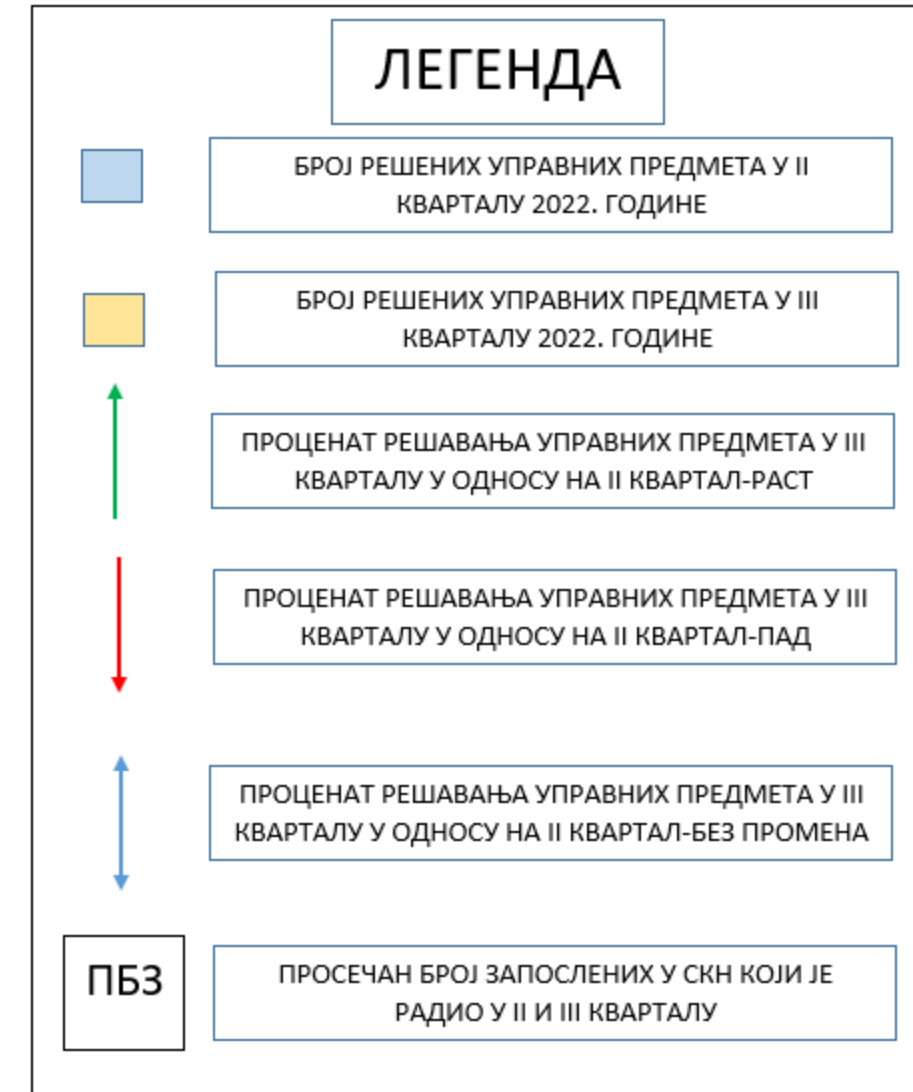

Службе за катастар непокретности Бор, Бољевац и Мајданпек

СКН МАЈДАНПЕК ИМА ИСТУ РЕАЛИЗАЦИЈУ У III КВАРТАЛУ АЛИ ЈЕ ИЗМЕРЕНО АКТИВНО РАДНО ВРЕМЕ ИСПОД 5Н 30MIN ШТО ЈЕ ИСПОД ПРОПИСАНИХ РАДНИХ ЦИЉЕВА ЗА 2022. ГОДИНУ ТЕ ЈЕ ИЗ ТИХ РАЗЛОГА ОЦЕНА МАЊА НЕГО У II КВАРТАЛУ

НАПОМЕНА