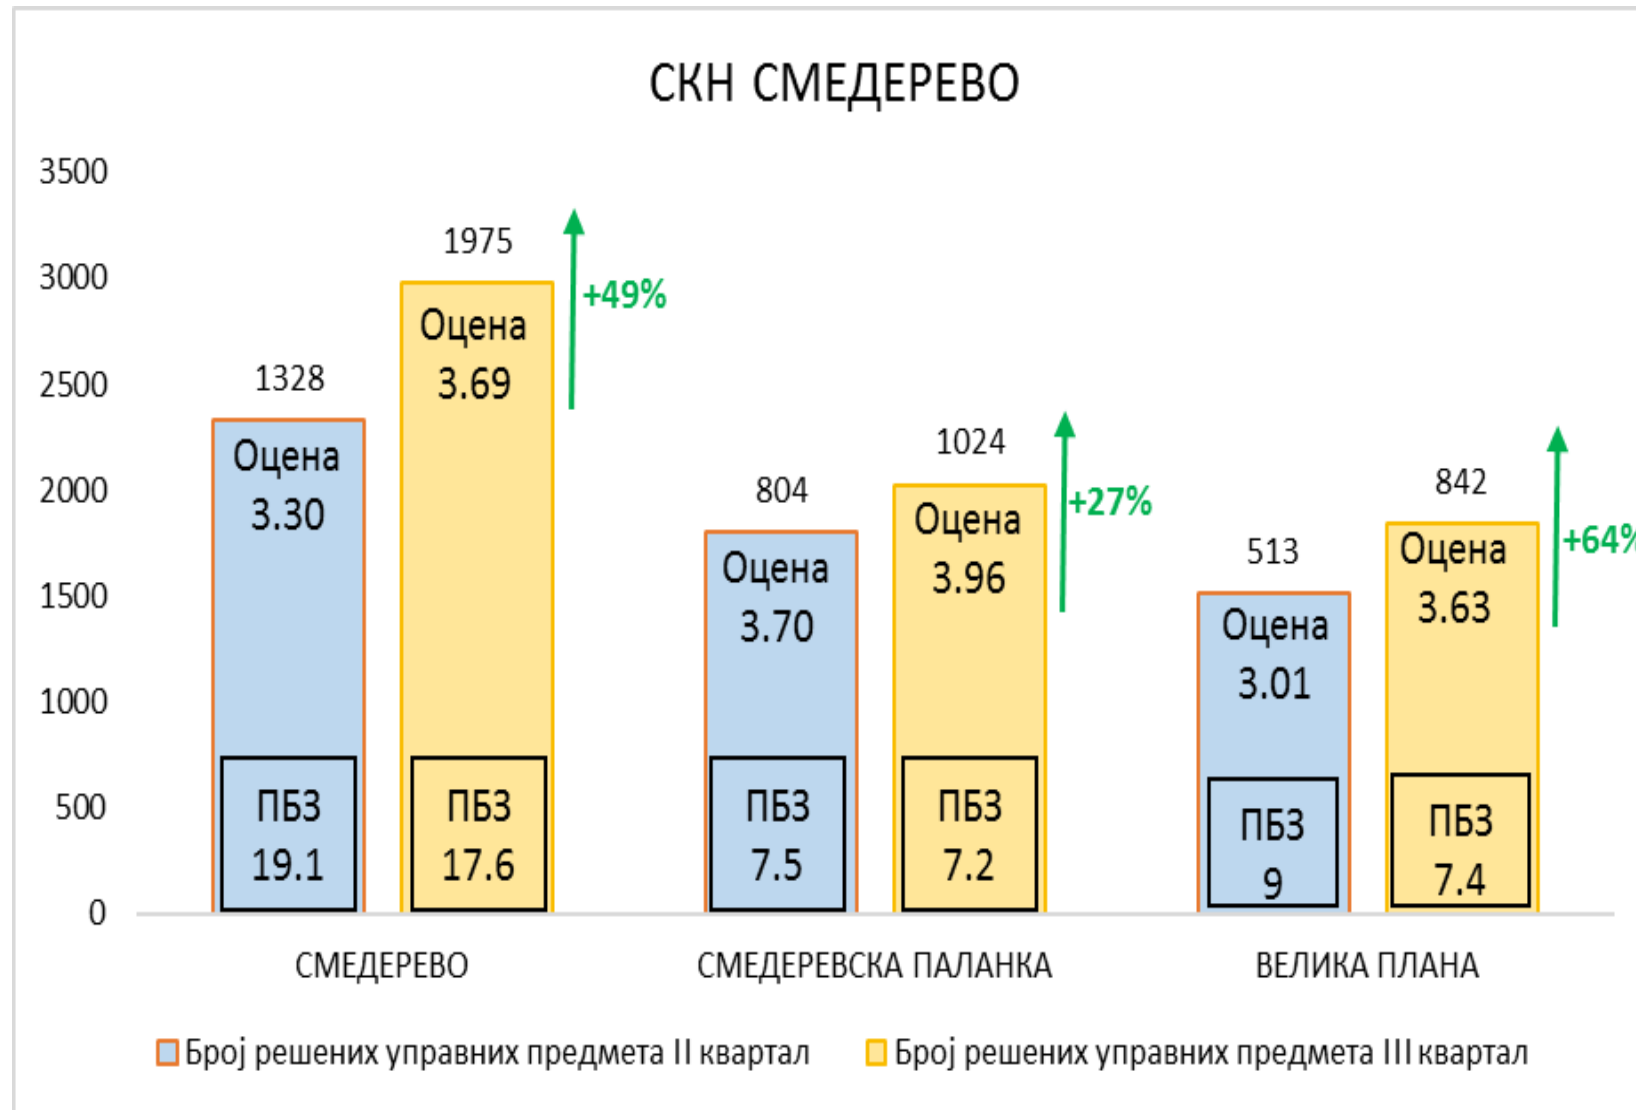

Службе за катастар непокретности Смедерево, Смедеревска Паланка и Велика Плана