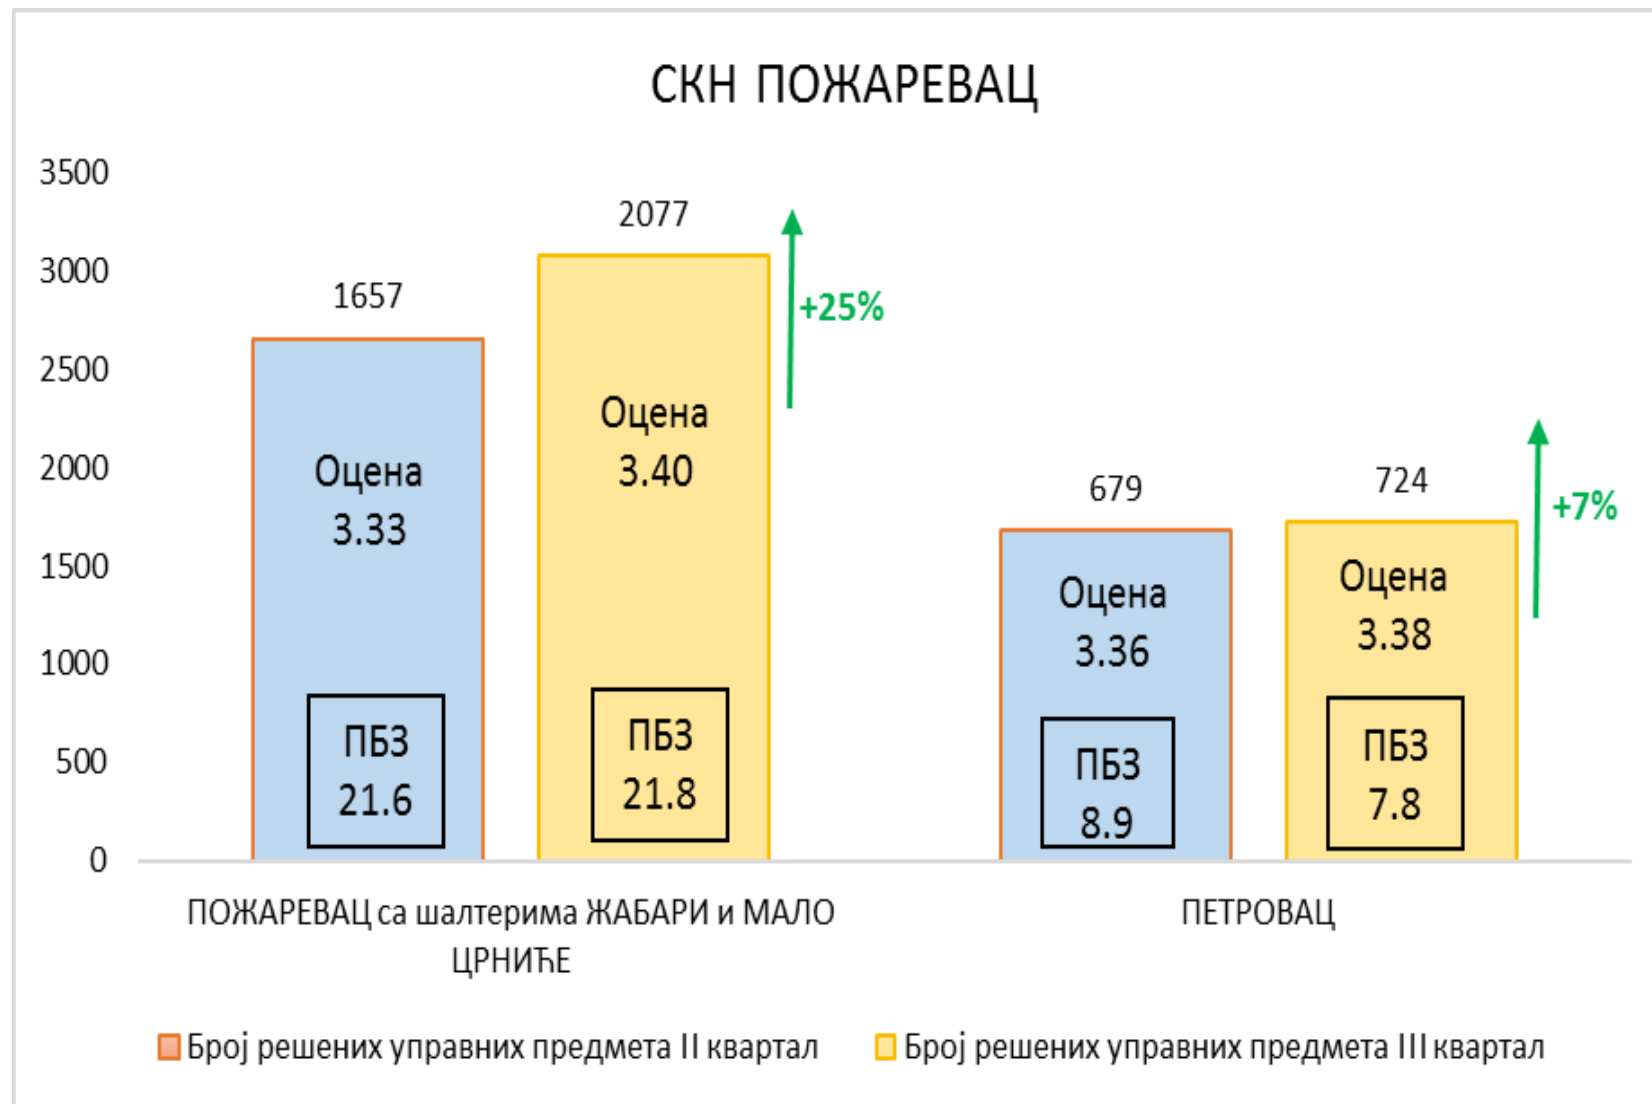

РЕГИОН ИСТОЧНА СРБИЈА

Службе за катастар непокретности Пожаревац, Жабари, Мало Црниће и Петровац