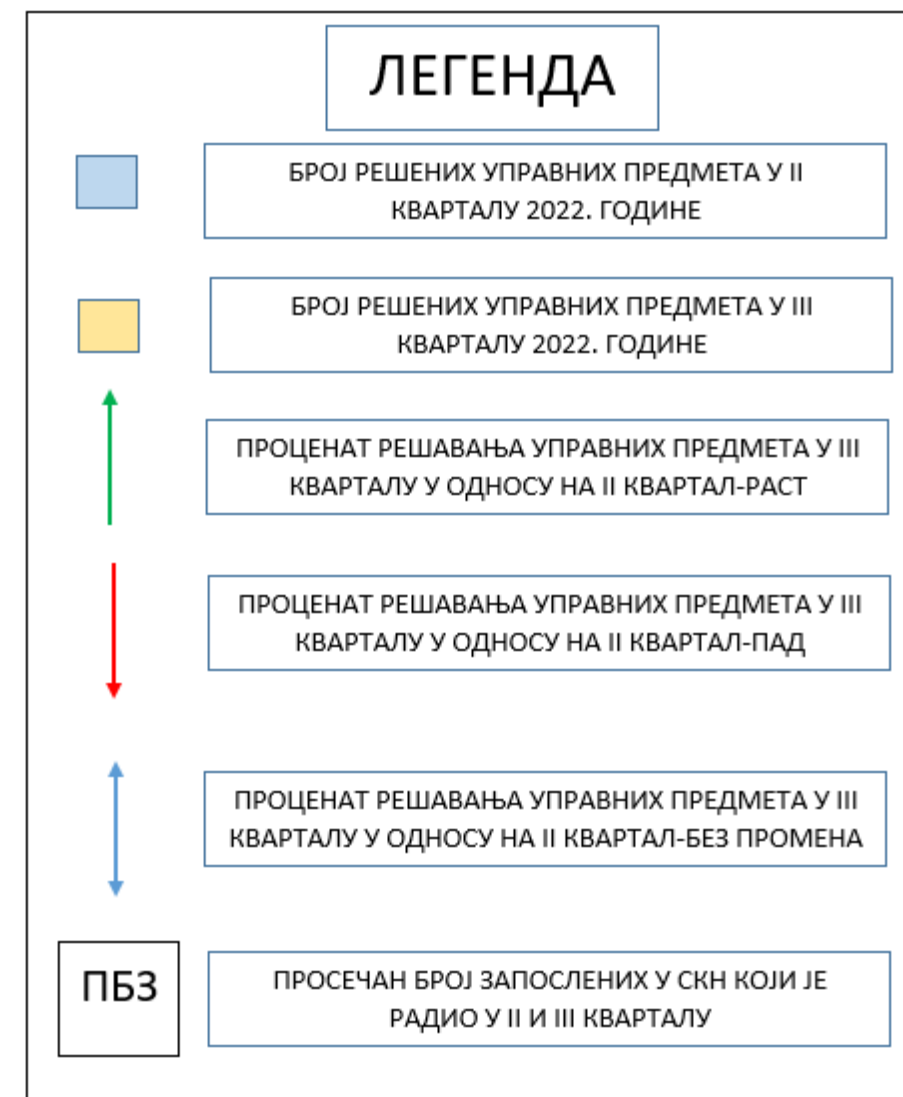

Службе за катастар непокретности Ћуприја, Параћин и Деспотовац