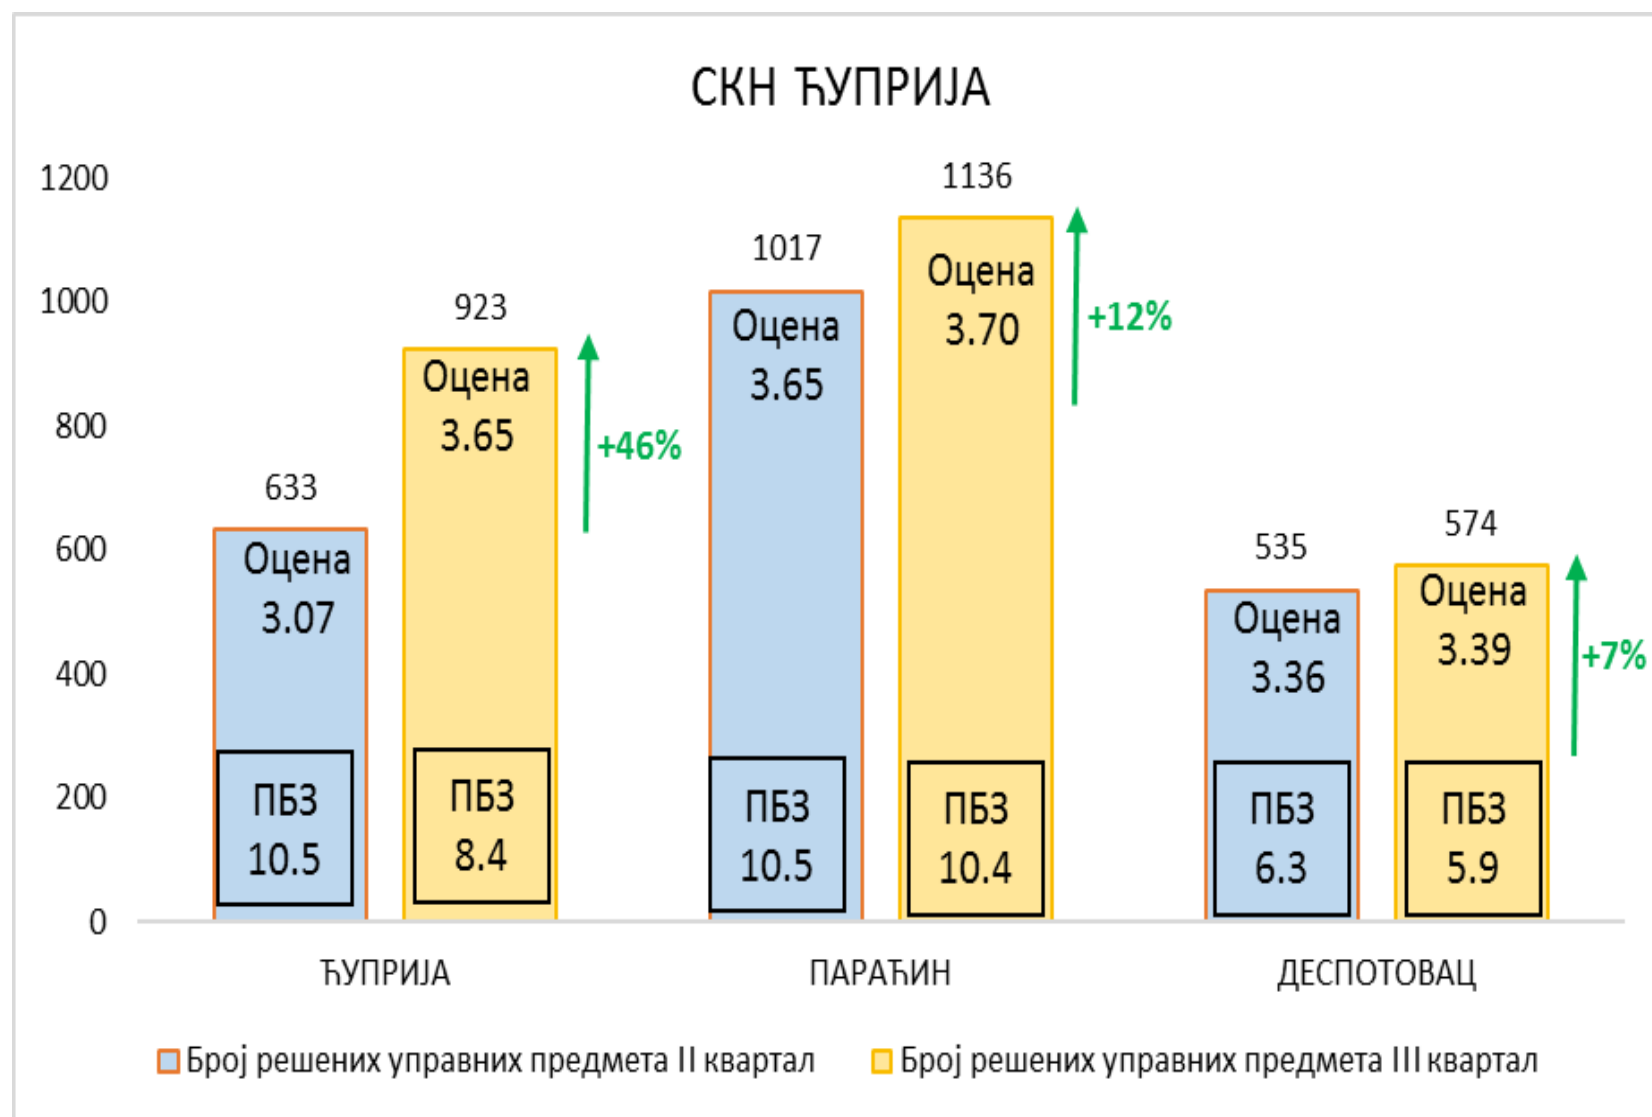

Службе за катастар непокретности Ћуприја, Параћин и Деспотовац